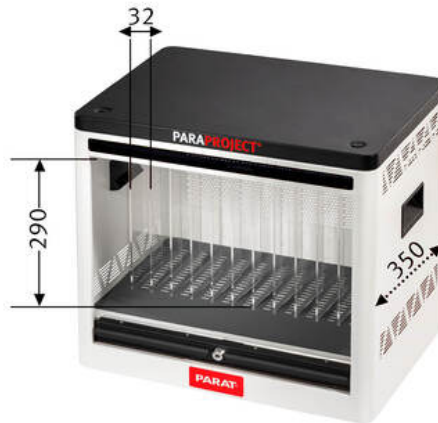

PARAPROJECT®

Cube C12

Schützen , Laden , Transportieren

- zentraler Ein- /Ausshalter
- aktive Belüftung
- zentraler Geräteanschluss und Überspannungsschutz